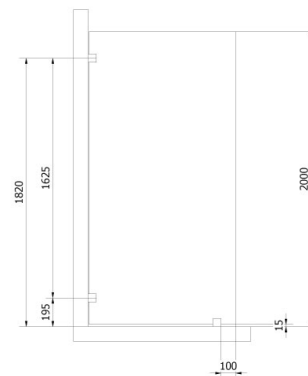

NRF
6315287

Varenummer
113428

Navn
VikingBad glassfelt Emil 90x200cm Sølv

Produktbilde:

Strektegning:

KOMPONENTER & TILKOBLING

VikingBad dusjdører er beregnet for innendørs bruk.
Dusjdør med aluminiums profiler og herdet glass.

TEKNISK DATA

Størrelse cm	90x200
Glasstykkelse mm	8
Overflatebehandling glass	Ja
Laminert sikkerhetsglass	Nei
Type overflate beslag	Messing
Farge overflate profil	Sølv
Min. takhøyde montering cm	205
Nettovekt kg	37