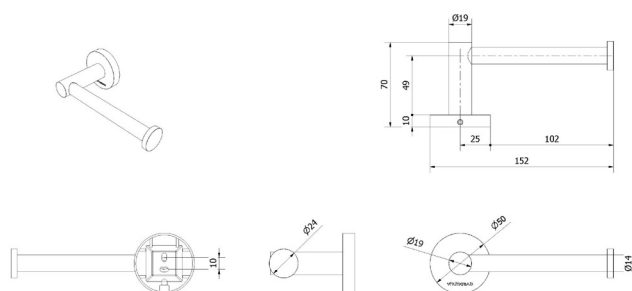

FDV- DOKUMENTASJON

NRF
7539186

Varenummer
VB-005061-01

Navn
Luna Rund toalettrullholder krom

Produktbilde:

Strektegning:

KOMPONENTER

Produktet er beregnet for innendørs bruk.
Messing og rustfritt stål

TEKNISK DATA

Nettomål LxBxH cm	152x70x50
Netto vekt kg	0,33
Overflate farge	Krom

MONTERING

Monteres i henhold til medfølgende manual.
Tips til montering av tilbehør når veggen er flislagt, er å skru i fugene. Ved montering i dusjsone husk silikon.
NB: Sørg for at det er spikerslag.